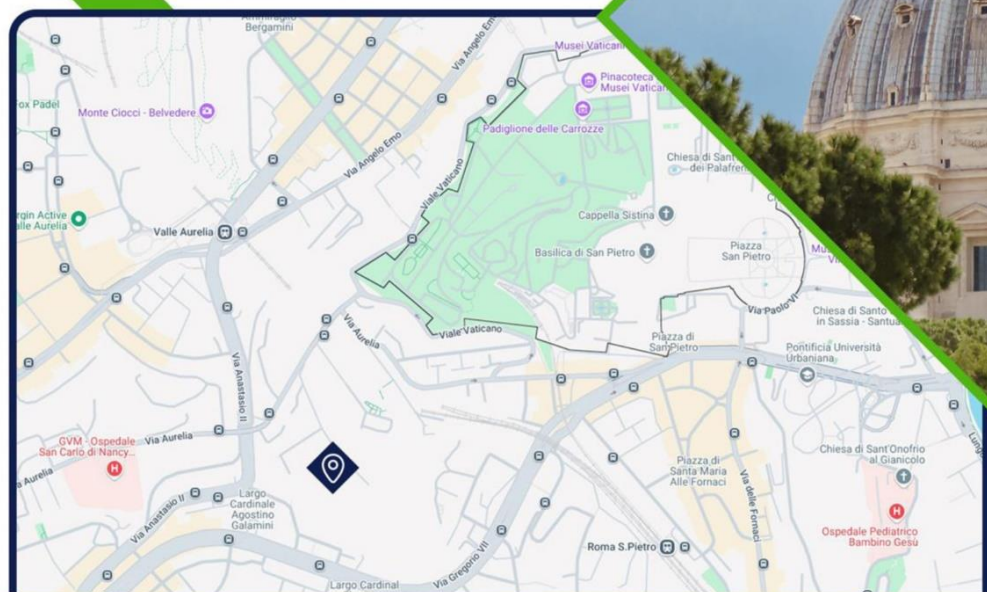

🌐 www.centrosportivocavalieri.it

☎ 389 5303 920

Via di Santa Maria Mediatrice, 22, 00165 Roma RM

A soli pochi passi dalla stazione Metro A Valle Aurelia
e a circa 1Km dal Vaticano.