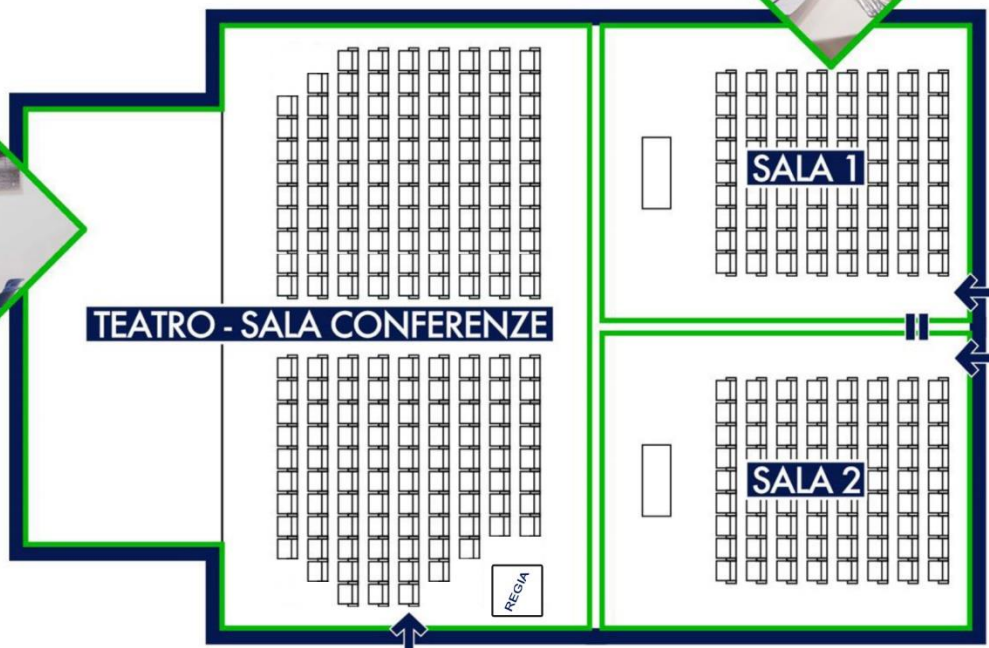

Capienza massima: 100 persone

100 90 mq 10 TV

Luci Wifi Clima Audio

Allestimento Modulare